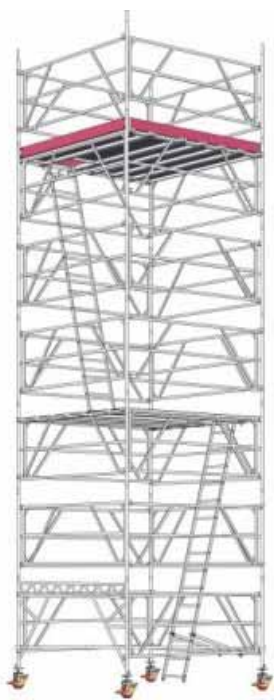

Фасадни скелета за Вашия обект