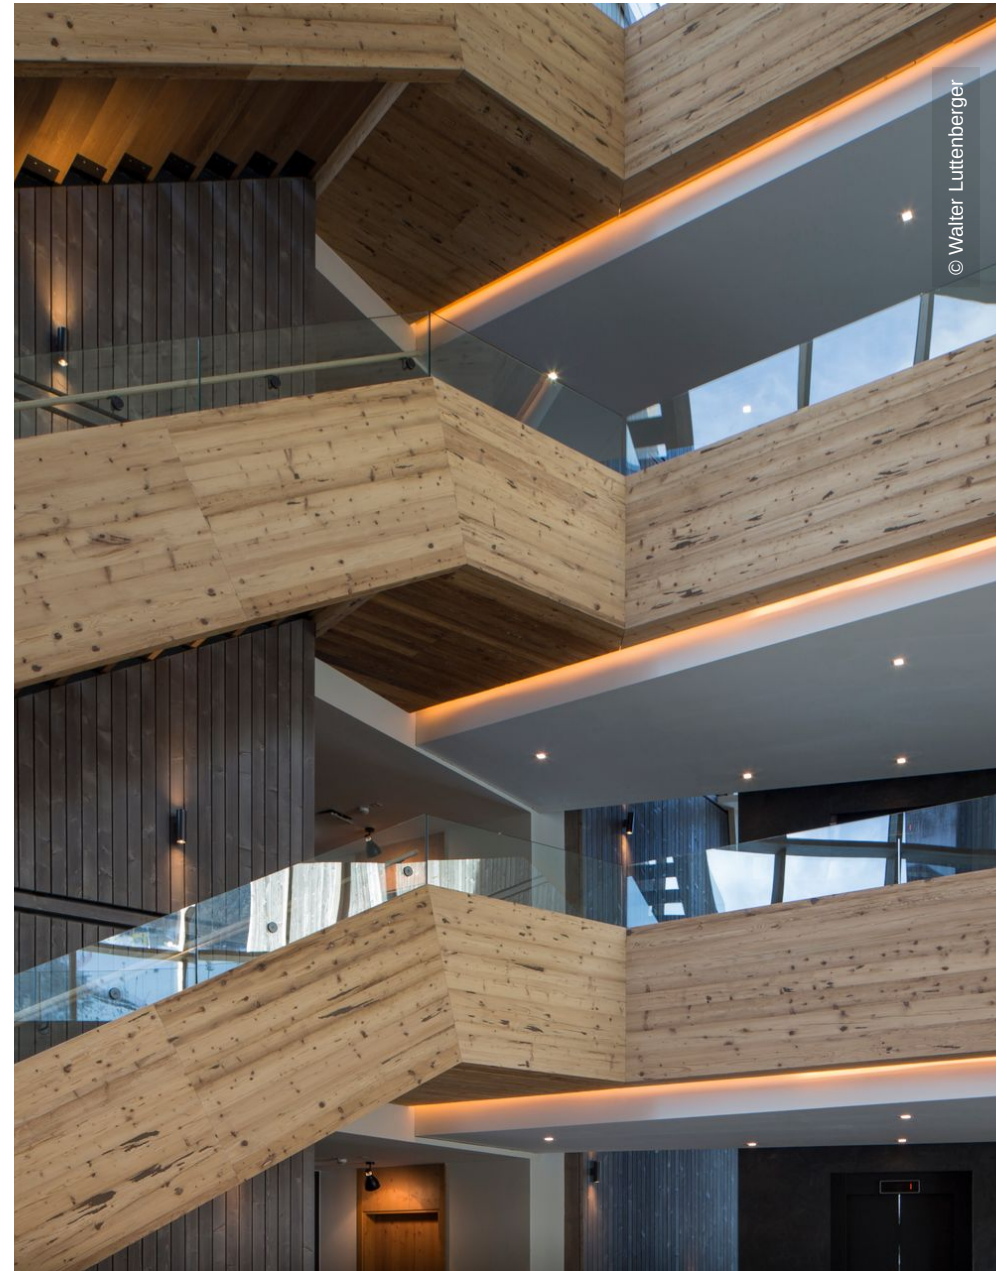

© Walter Luttenger