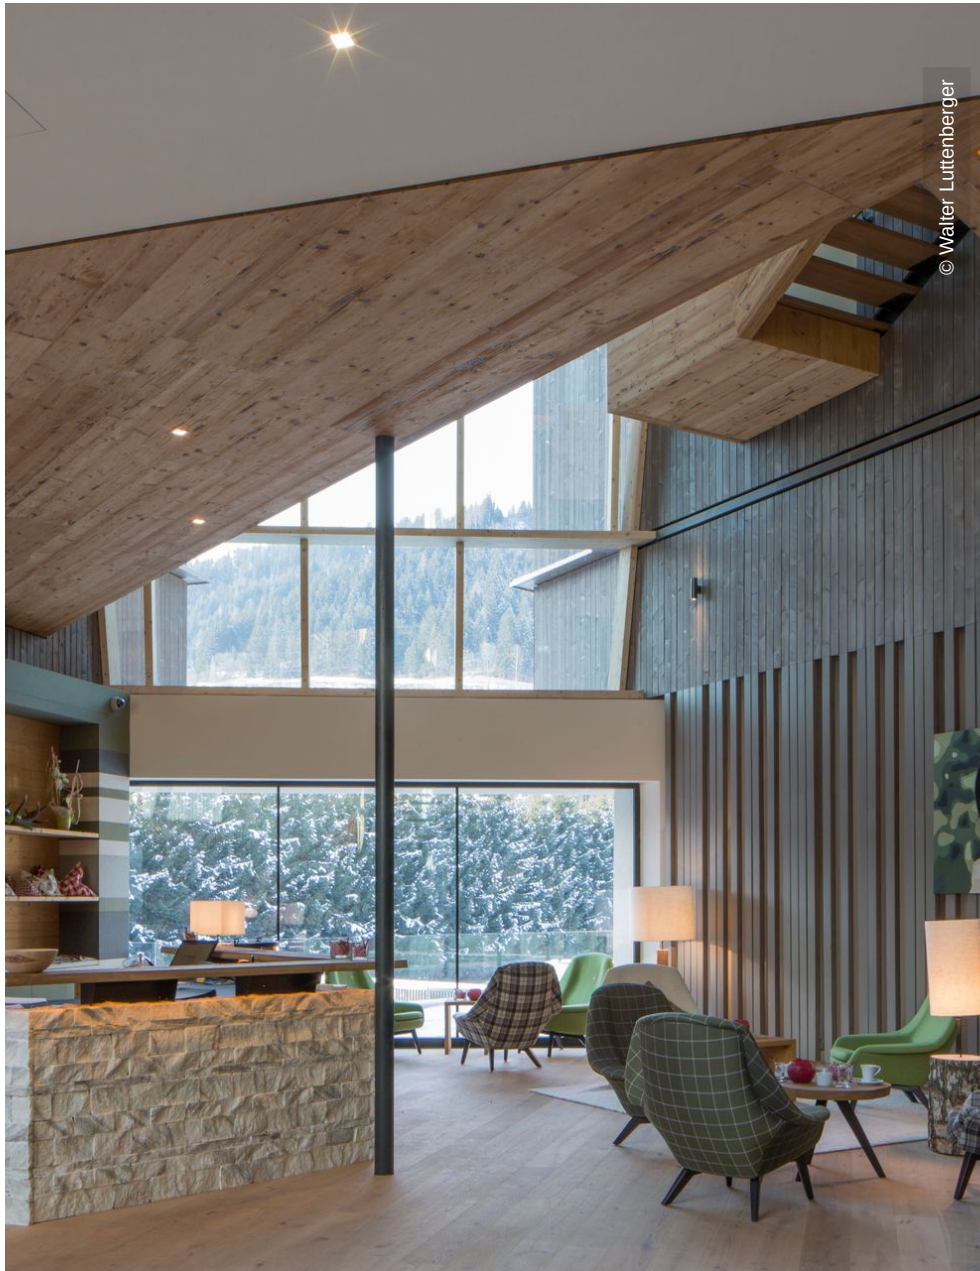

© Walter Luttenger