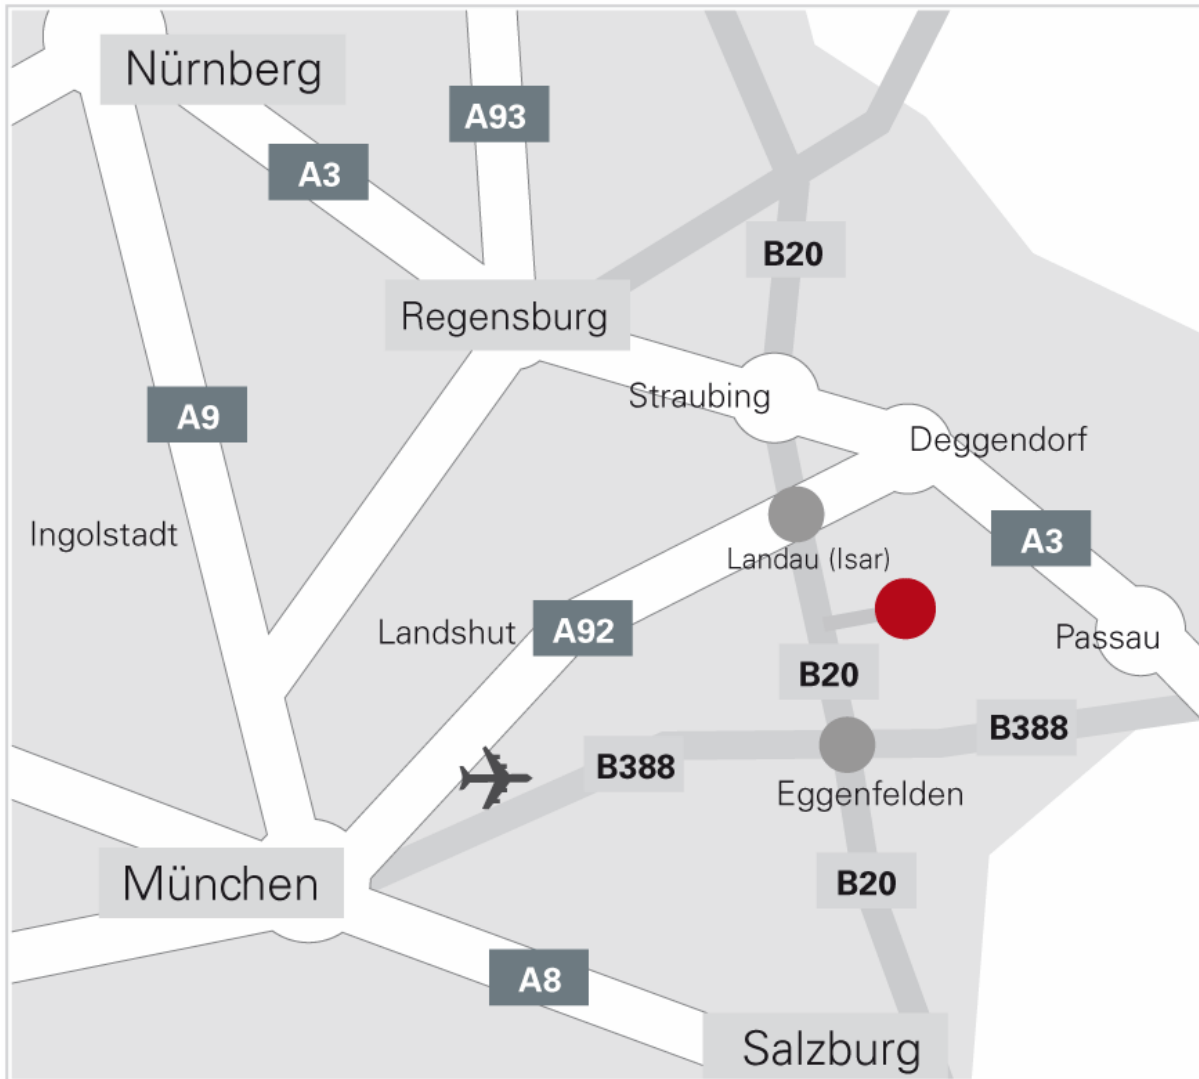

Anfahrtsskizze

Bitte beachten Sie bei der Eingabe in Navigationsgeräte, dass Arnstorf mit "T" geschrieben wird!

Aus Richtung Salzburg/Österreich:

Am Grenzübergang "Freilassing" auf die Bundesstraße B20, Richtung "Straubing" (Blaue Route: mit blauem Kreis gekennzeichnet) bis Malgersdorf. Rechts abbiegen Richtung "Arnstorf". Im Zentrum von Arnstorf links abbiegen, Richtung "Landau/Isar". Die Lindner AG befindet sich kurz vorm Ortsausgang auf der linken Seite.

Aus Richtung Stuttgart und München:

Autobahn A8 über die Autobahn A99 (sogenannte Ost-Umfahrung München)

Autobahn A92 (München – Deggendorf – Richtung Flughafen München)

Ausfahrt bei Anschlussstelle 19, "Landau/Isar", links abbiegen auf die Bundesstraße B20 in Richtung "Burghausen" (Blaue Route: mit blauen Punkt gekennzeichnet)

Ausfahrt bei Anschlussstelle 106, "Landau an der Isar/Straubing". Rechts abbiegen auf die Bundesstraße B20, Richtung "Landau an der Isar/Straubing" (Blaue Route: mit blauem Punkt gekennzeichnet)

Ausfahrt rechts, "Arnstorf" / Simbach bei Landau"

Aus Richtung Pilsen/Tschechien:

Am Grenzübergang "Furth im Wald" auf die Bundesstraße B20, Richtung "Burghausen" (Blaue Route: mit blauem Punkt gekennzeichnet)

Ausfahrt rechts, "Arnstorf" / Simbach bei Landau"