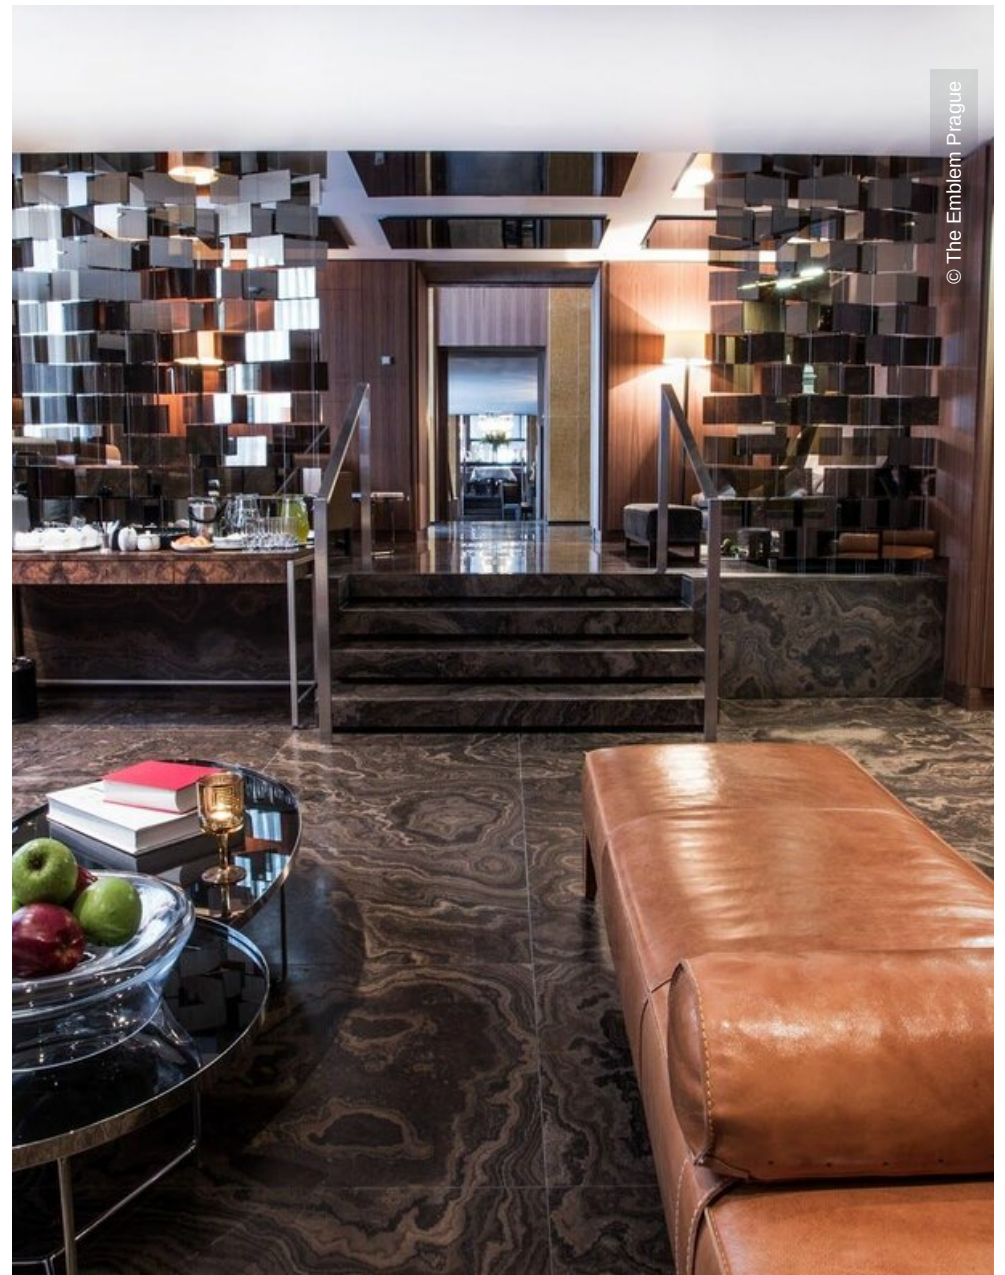

© The Emblem Prague