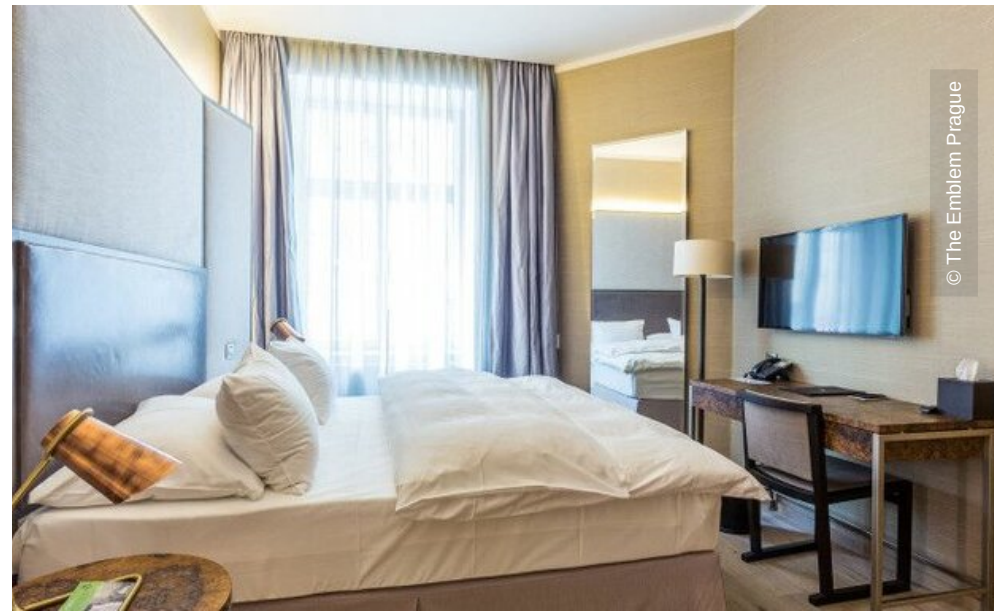

© The Emblem Prague