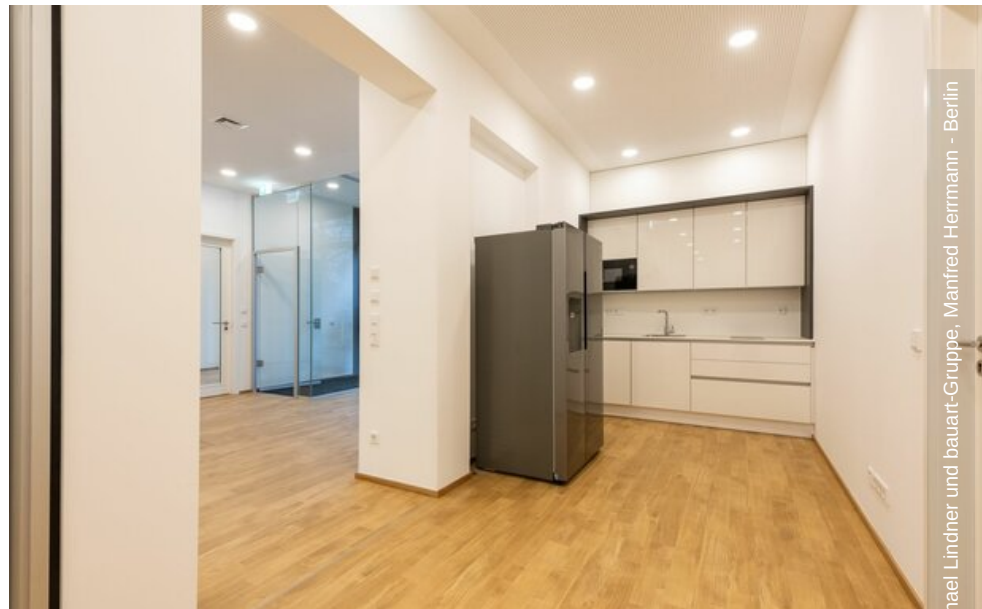

Fotograf Michael Lindner und bauart-Gruppe, Manfred Herrmann - Berlin