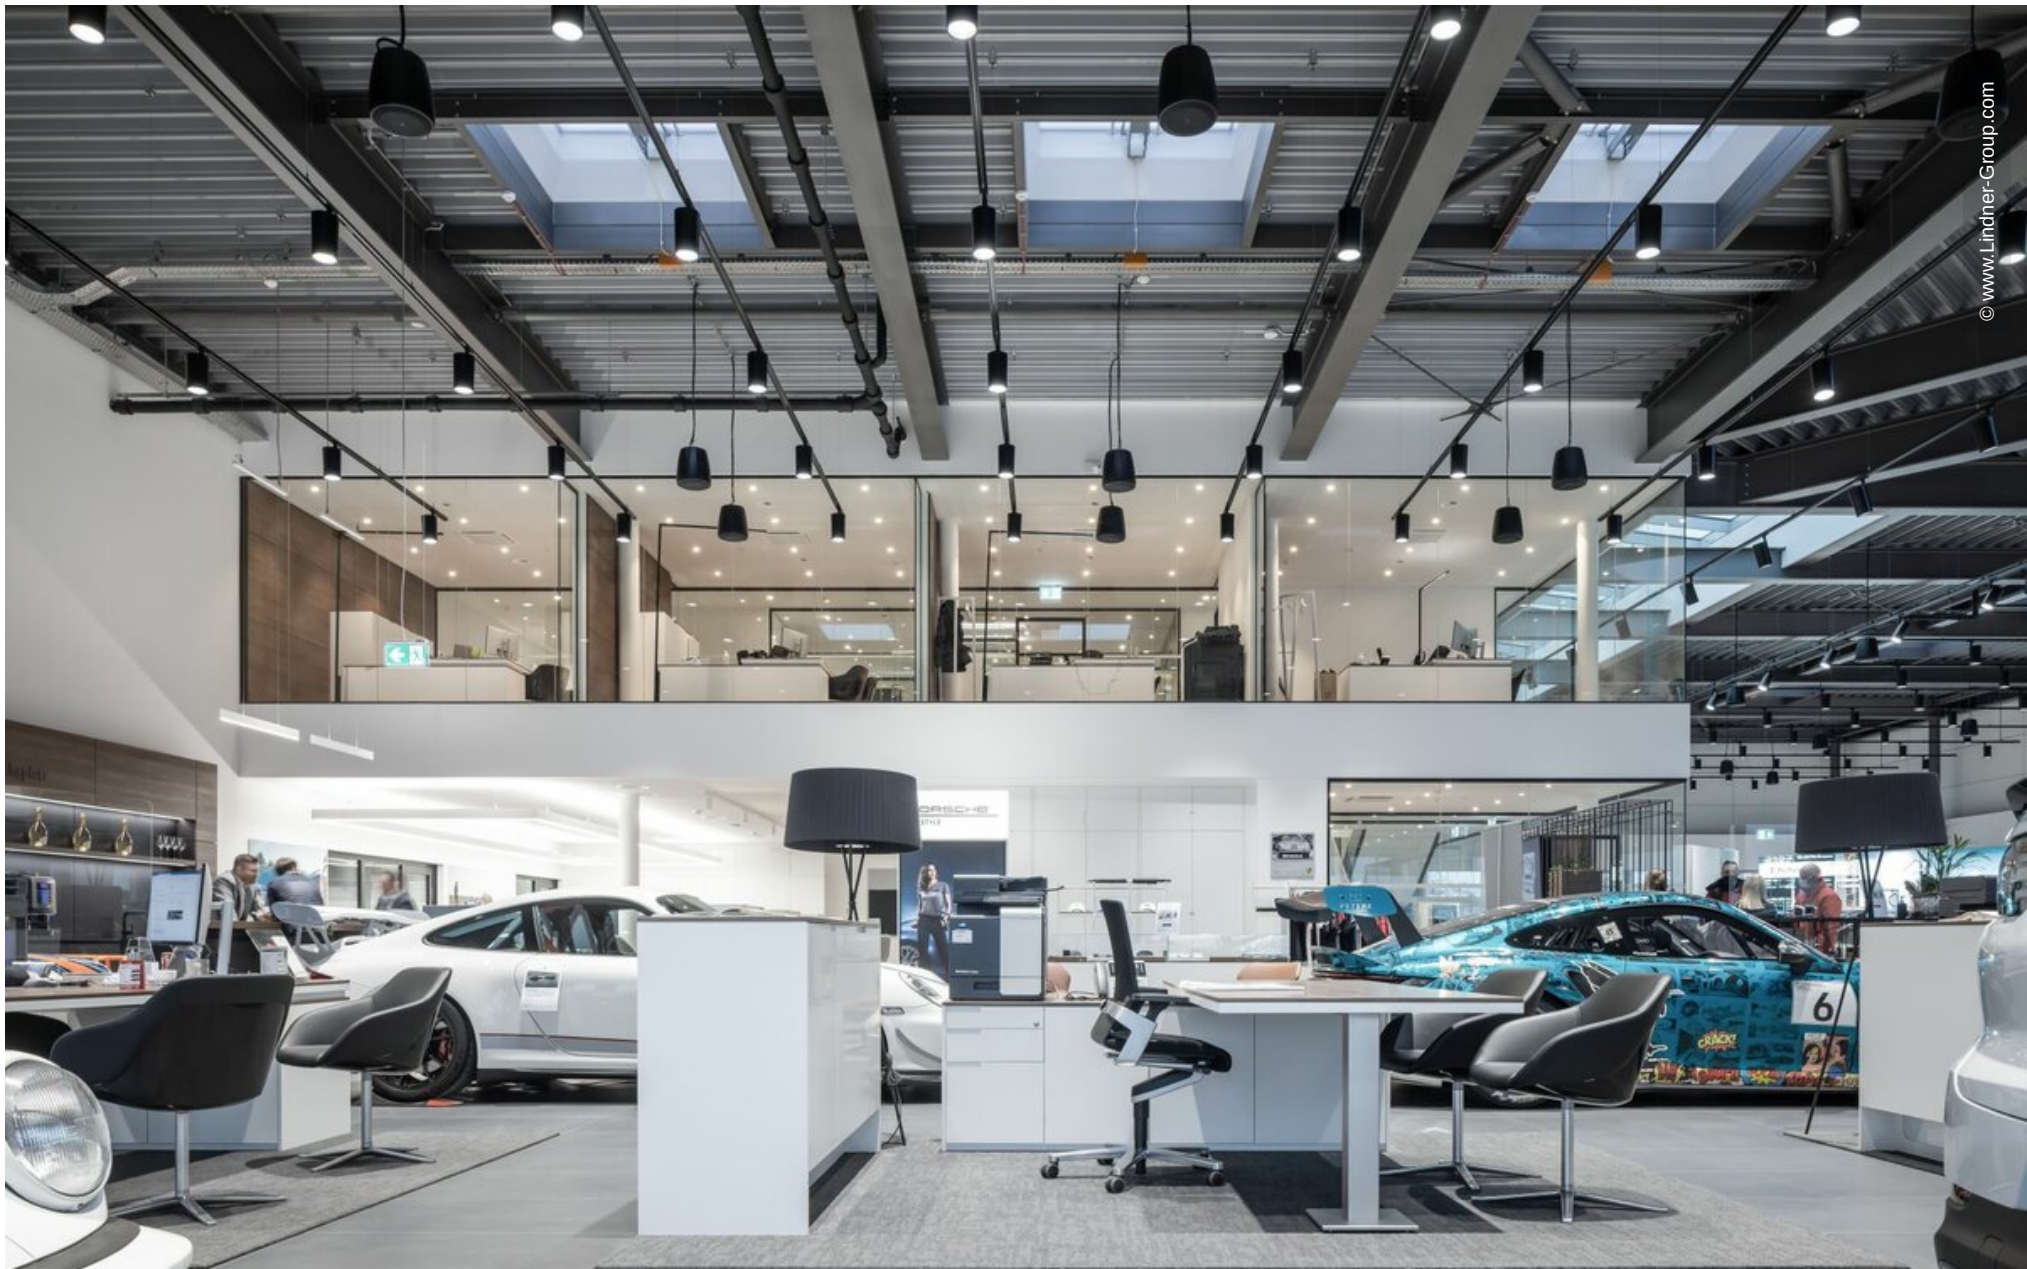

Porsche Zenter Roost

Bissen, Luxemburg

 **Lindner**

© www.Lindner-Group.com

Projektbeschreibung

Porsche ist weltweit der erfolgreichste Hersteller von Sportwagen, der 2021 wieder einmal ein Rekordjahr eingefahren hat. Seit vielen Jahren wird die Marke in Luxemburg von André Losch vertrieben. Zu dem Porsche Zenter in Luxemburg eröffnete 2021 im Juli 30 km davon entfernt das zweite Autohaus – Porsche Zenter Roost, das Lindner mit seiner lokalen Niederlassung in verschiedenen Gebäudeteilen ausgebaut hat.

Als Komplettleistung hat Lindner die statische Bemessung, die Herstellung aller nötigen Anschlüsse und die Montage der Lindner Systemtrennwände erbracht. Dabei wurden ein Drittel der ca. 300 m² des Glastrennwandsystems Lindner Life Pure 620 als absturzsichere Glaswandkonstruktion eingebaut. Den Großteil der Glastrennwände findet man in zeitlosem Design als Abtrennung der oberen Büroräume, die über dem Verkaufsraum ragen, im Treppenhaus und in der Werkstatt des Luxusautohauses. Passend zur transparenten Gesamtoptik sind Glastürblätter in Aluminiumzargen mit schlankem Aufbau und Oberlicht in die Wandflächen integriert.